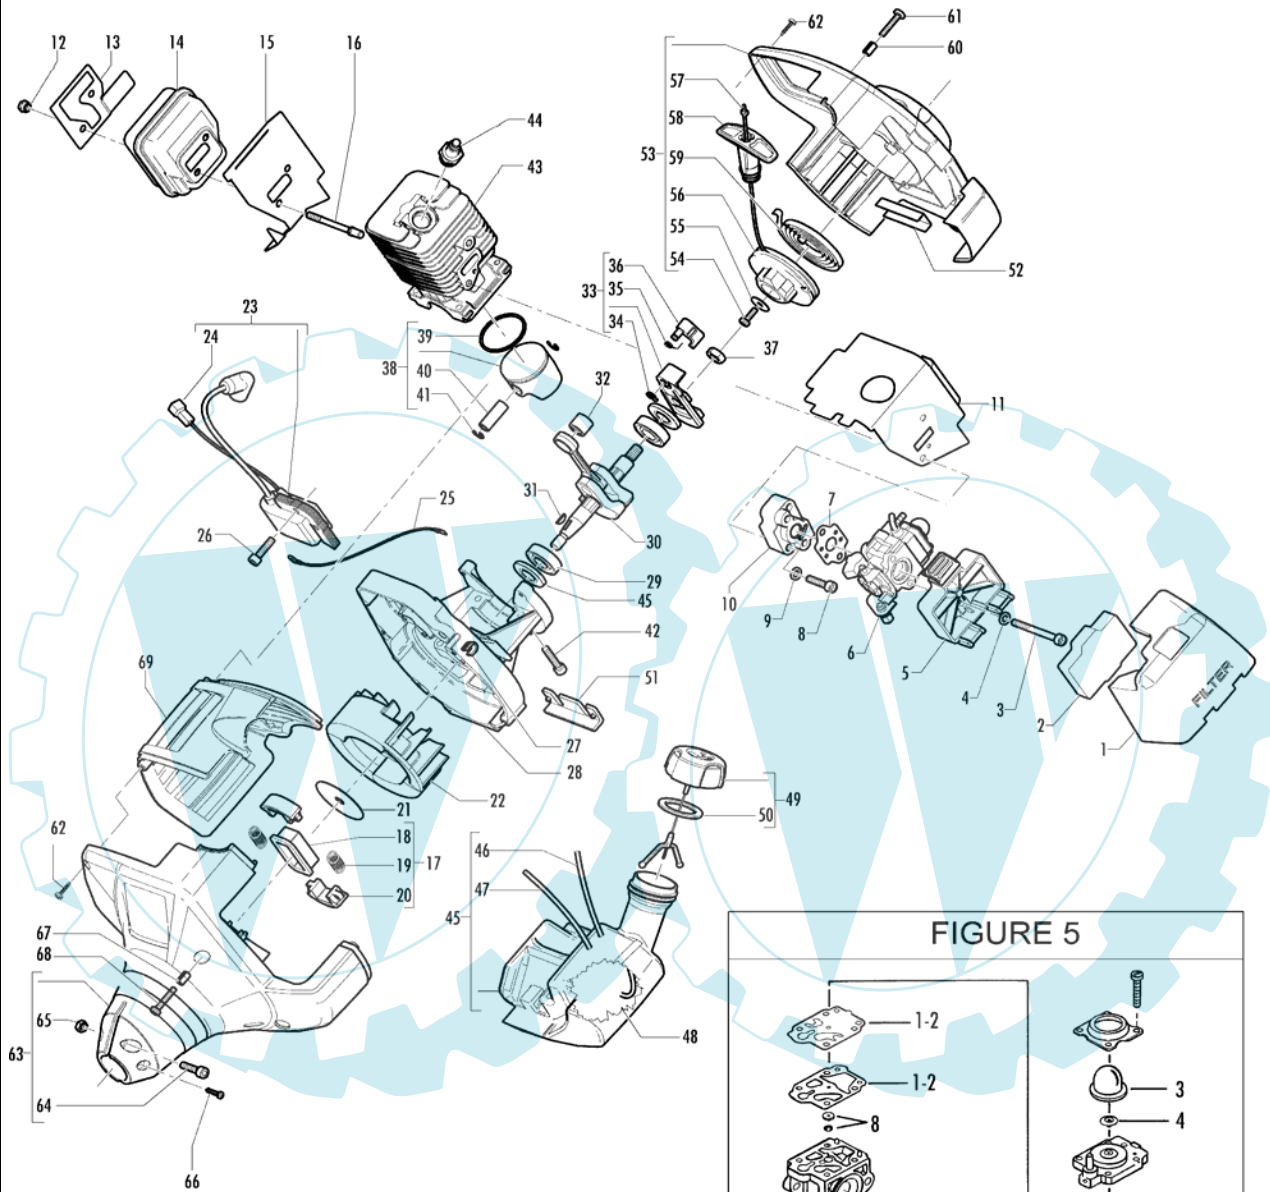

FIGURE 4

Item	P/N McC	P/N ELX	Qty	DESCRIPTION

Item	P/N McC	P/N ELX	Qty	DESCRIPTION

FIGURE 4

C 1	242848	538242848	1	filter cover
A 2	242888	538242888	1	air filter
3	235808	538235808	2	screw M5x50
4	235248	538235248	2	washer M5
C 5	242847	538242847	1	filter housing
C 6		FIGURE 5	1	carburettor
A 7	242851	538242851	1	spacer gasket
8	242173	538242173	2	screw M5x30
9	235248	538235248	2	washer M5
C 10	242849	538242849	1	spacer
B 11	242860	538242860	1	cylinder gasket
12	235642	538235642	2	nut M5
13	242962	538242962	1	muffler shield
C 14	242131	538242131	1	muffler
B 15	242859	538242859	1	muffler gasket
16	242037	538242037	2	muffler stud bolt
B 17	241793	538241793	1	clutch ass'y
18	• 241789	538241789	1	clutch hub
A 19	• 241794	538241794	2	spring
20	• 241743	538241743	2	clutch shoe
21	241604	538241604	1	clutch dust shield
22	241796	538241796	1	flywheel
C 23	249387	538249387	1	ignition coil ass'y
24	• 242959	538242959	1	switch wire
25	242891	538242891	1	ground wire
26	235806	538235806	2	screw M5x20
27	242895	538242895	1	wires protection
28	242802	538242802	1	engine crankcase
C 29	241594	538241594	2	bearing
30	242003	538242003	1	crankshaft ass'y
C 31	227631	538227631	1	key
C 32	235742	538235742	1	needle bearing
C 33	241784	538241784	1	starter pawl ass'y
34	• 111088	538111088	1	snap ring
35	• 241782	538241782	1	spring
36	• 241781	538241781	1	pawl
37	241624	538241624	1	nut M8
C 38	249179	538249179	1	piston kit
B 39	• 242602	538242602	1	piston ring
40	• 241735	538241735	1	piston pin
41	• 235008	538235008	2	snap ring
42	235803	538235803	4	screw M5x25
C 43	243076	538243076	1	cylinder
A 44	322208	538322208	1	RDJ6J spark plug
C 45	242994	538242994	2	seals

C 45	242889	538242889	1	fuel tank ass'y
B 46	• 229789	538229789	1	hose
B 47	• 242527	538242527	1	primer bulb hose
A 48	93720	538093720	1	fuel pickup
B 49	242484	538242484	1	fuel cap ass'y
B 50	• 236564	538236564	1	cap seal
51	242038	538242038	1	tank grommet
52	242039	538242039	1	tank grommet
C 53	242886	538242886	1	starter ass'y
54	• 241077	538241077	1	screw 4x14
55	• 241703	538241703	1	washer
B 56	• 241620	538241620	1	starter pulley
A 57	• 241746	538241746	1	starter rope
58	• 242852	538242852	1	starter handle
B 59	• 241619	538241619	1	starter spring
60	228260	538228260	3	bushing
61	241963	538241963	3	screw M4x22
62	240862	538240862	3	screw 4x18
C 63	242887	538242887	1	joint ass'y
64	• 235806	538235806	1	screw 5x20
65	• 235216	538235216	1	nut
66	229632	538229632	1	screw 3.5x13
67	241617	538241617	4	bushing
68	241963	538241963	4	screw 4x22
69	242845	538242845	1	engine cover

FIGURE 5 WALBRO WYJ358

B	242885	538242885	1	carburetor WYJ358
A 1	• 247955	538247955	1	repair kit K20 WYJ
C 2	• 247956	538247956	1	repair kit K10 WYJ
C 3	• 225834	538225834	1	primer
C 4	• 247957	538247957	1	valve
C 5	• 247958	538247958	1	spring
C 6	• 249419	538249419	1	pumping body
C 7	• 249418	538249418	1	valve
C 8	• 249417	538249417	1	jet

A=ALTA ROTAZIONE
B=MEDIA ROTAZIONE
C=ALTA ROTAZIONE
NUOVI CODICI

A=HIGH MOVING
B=MEDIUM MOVING
C=SLOW MOVING
NEW P. NUMBERS

A=HAUTE DEMANDE
B=MOYENNE DEMANDE
C=BASSE DEMANDE
NOUVELLES REFERENCES

A=GROBE NACHFRAGE
B=MITTELMAESSIGE
C=WENIGE NACHFRAGE
NEU CODEX

The Electrolux Group. The world's No.1 choice.